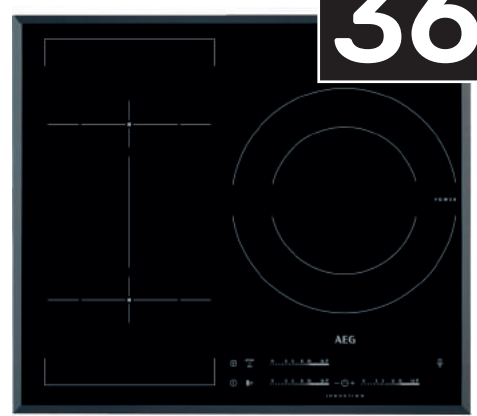

**239€**

LAVAVAJILLAS  
**BALAY** 3VS306BP

12 servicios | Clase A+ | 5 programas | 60 cm | 52 dB

**REGALO**  
 SET DE CUCHILLOS SWISS TOUCH

inox

HORNO PIROLÍTICO INOX  
**TEKA** HCB 6435 P

**329€**

Pirolítico + HydroClean, sistema de limpieza Dual Clean | Clase A | 9 funciones | 70 L | Puerta 3 cristales

**369€**

PLACA INDUCCIÓN  
**AEG** HKL65310FB

Zona Maxisense Flex Inducción | Sistema Hob2Hood que se comunica por control remoto con las campanas extractoras | 3 zonas de máxima potencia | Fuego grande 28 cm | Biselada | 60 cm